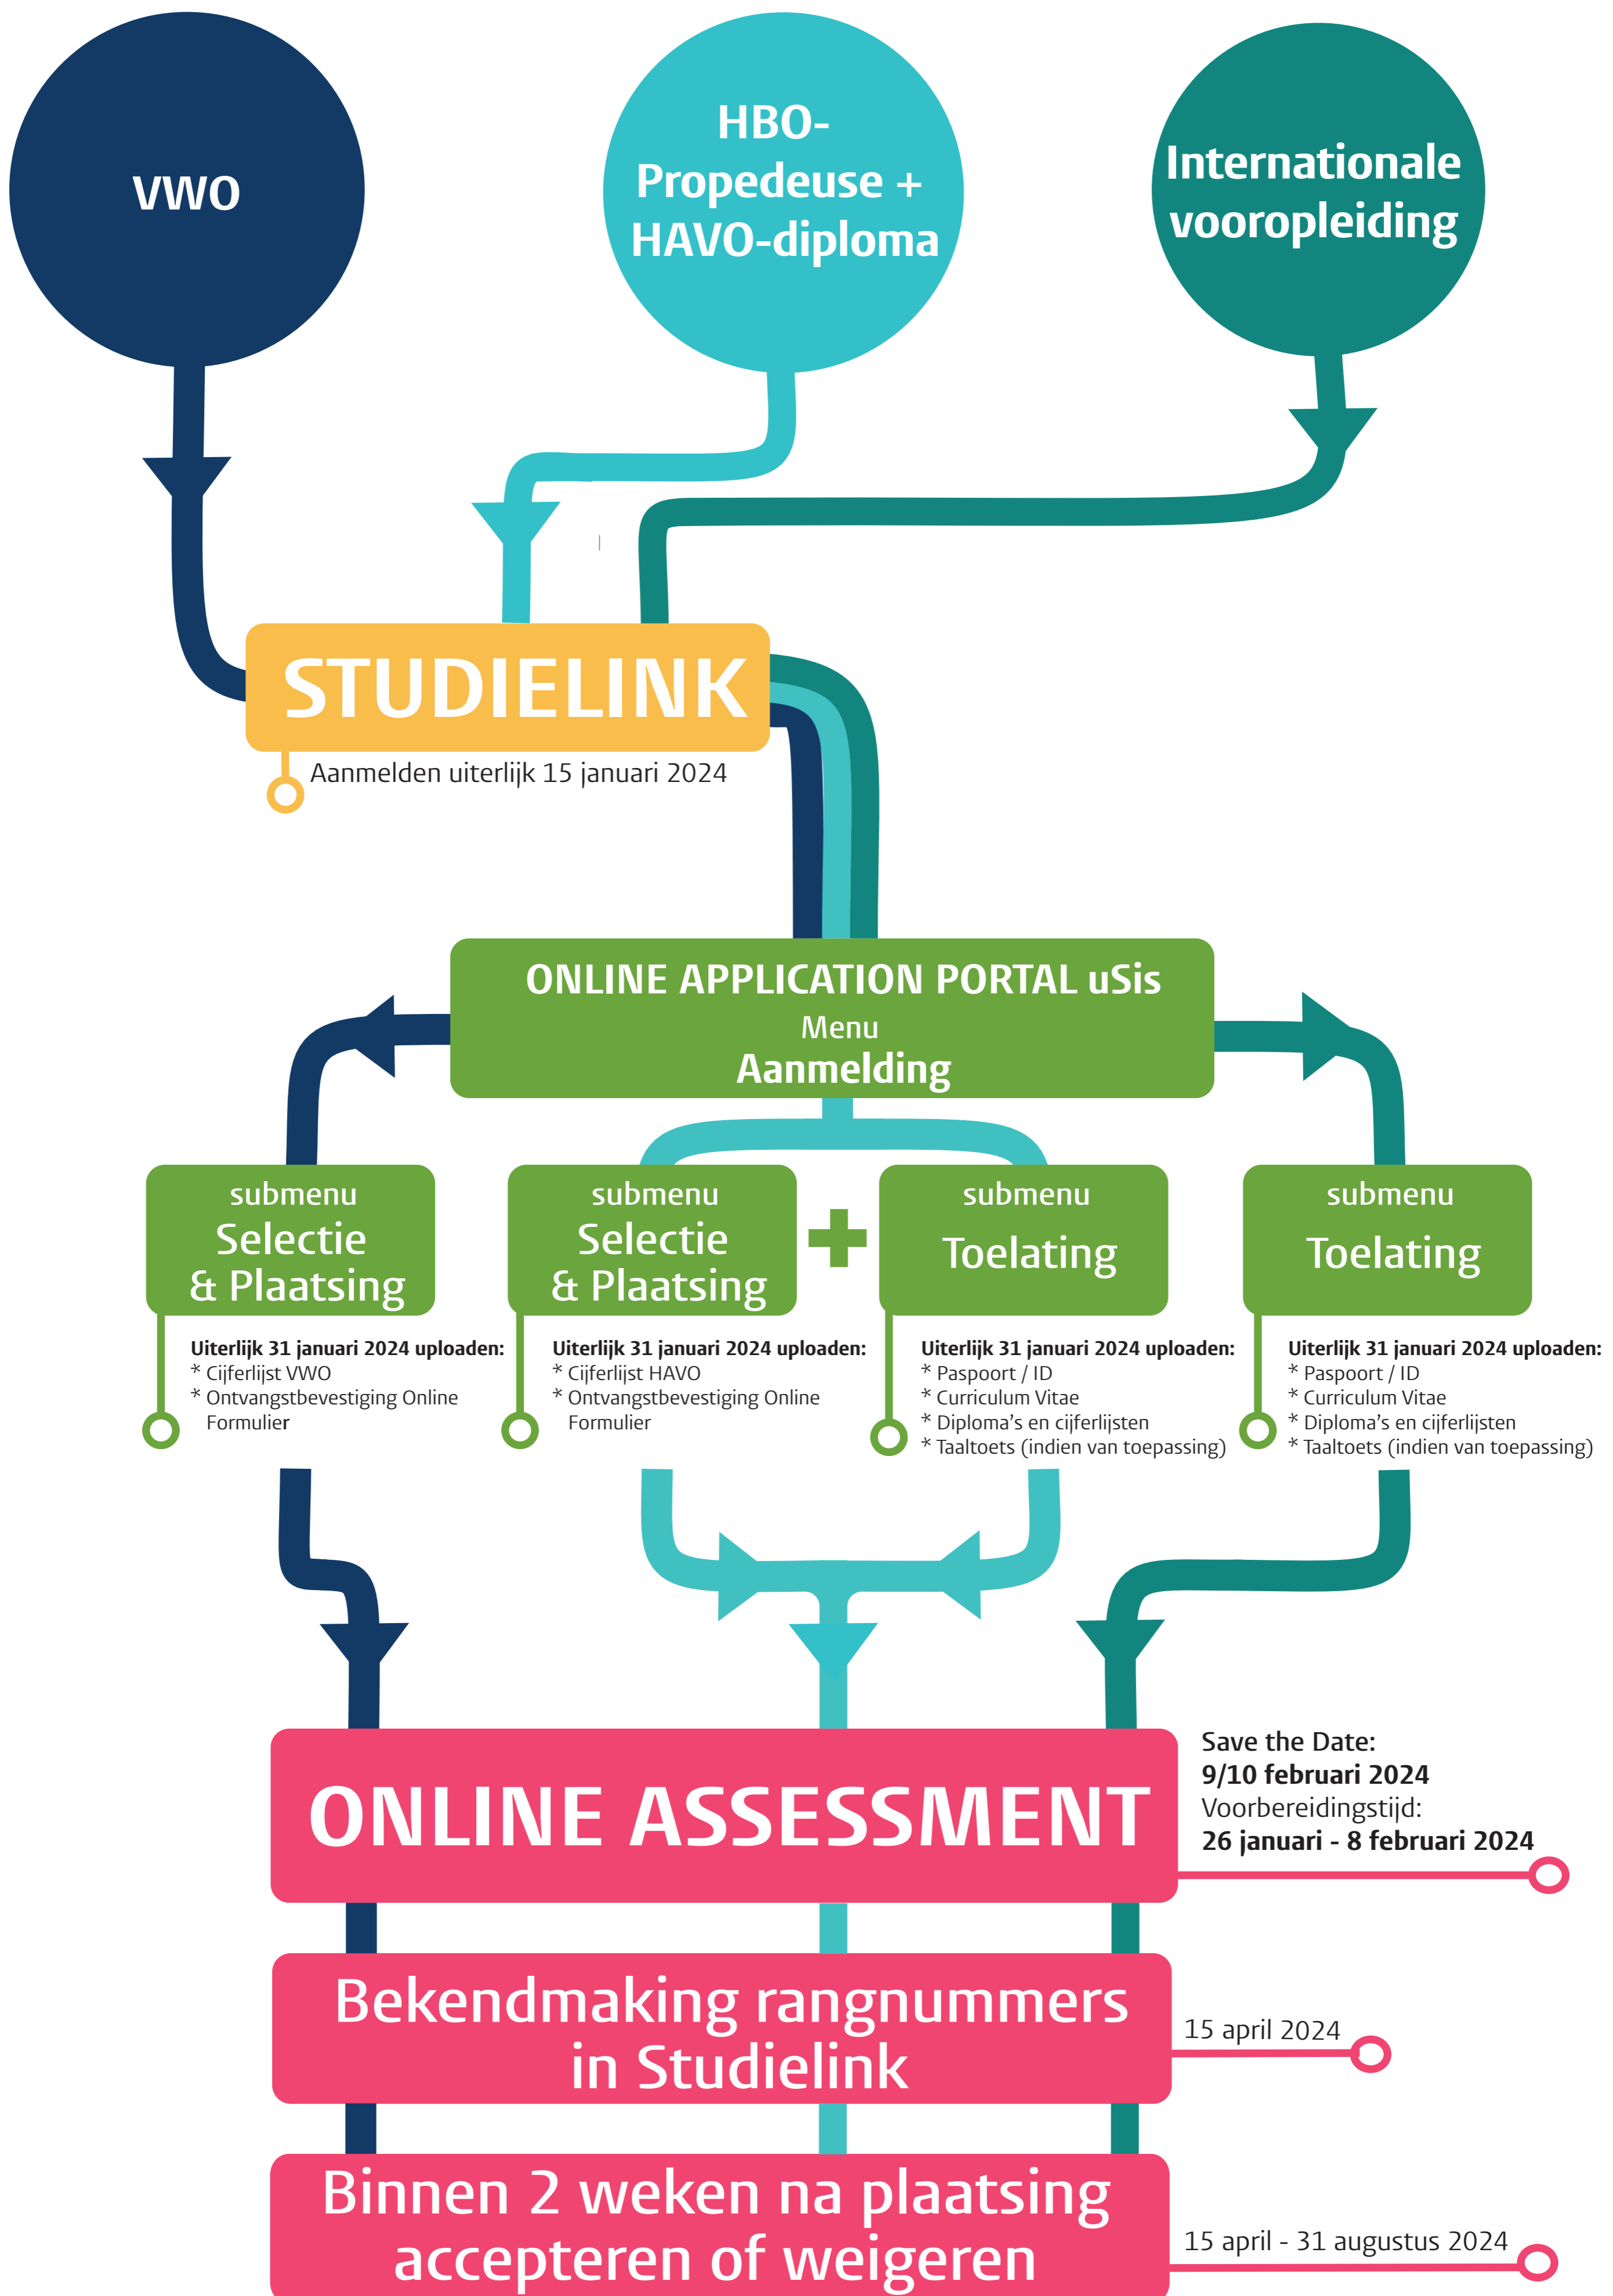

# Hoe meld ik me aan voor de bachelor Psychologie aan de Universiteit Leiden?

Dit stroomschema is opgesteld voor studenten met de meest voorkomende diploma's. Staat jouw diploma er niet bij? Stuur een mail met jouw opleidingsachtergrond naar [bachelorpsychology@fsw.leidenuniv.nl](mailto:bachelorpsychology@fsw.leidenuniv.nl)