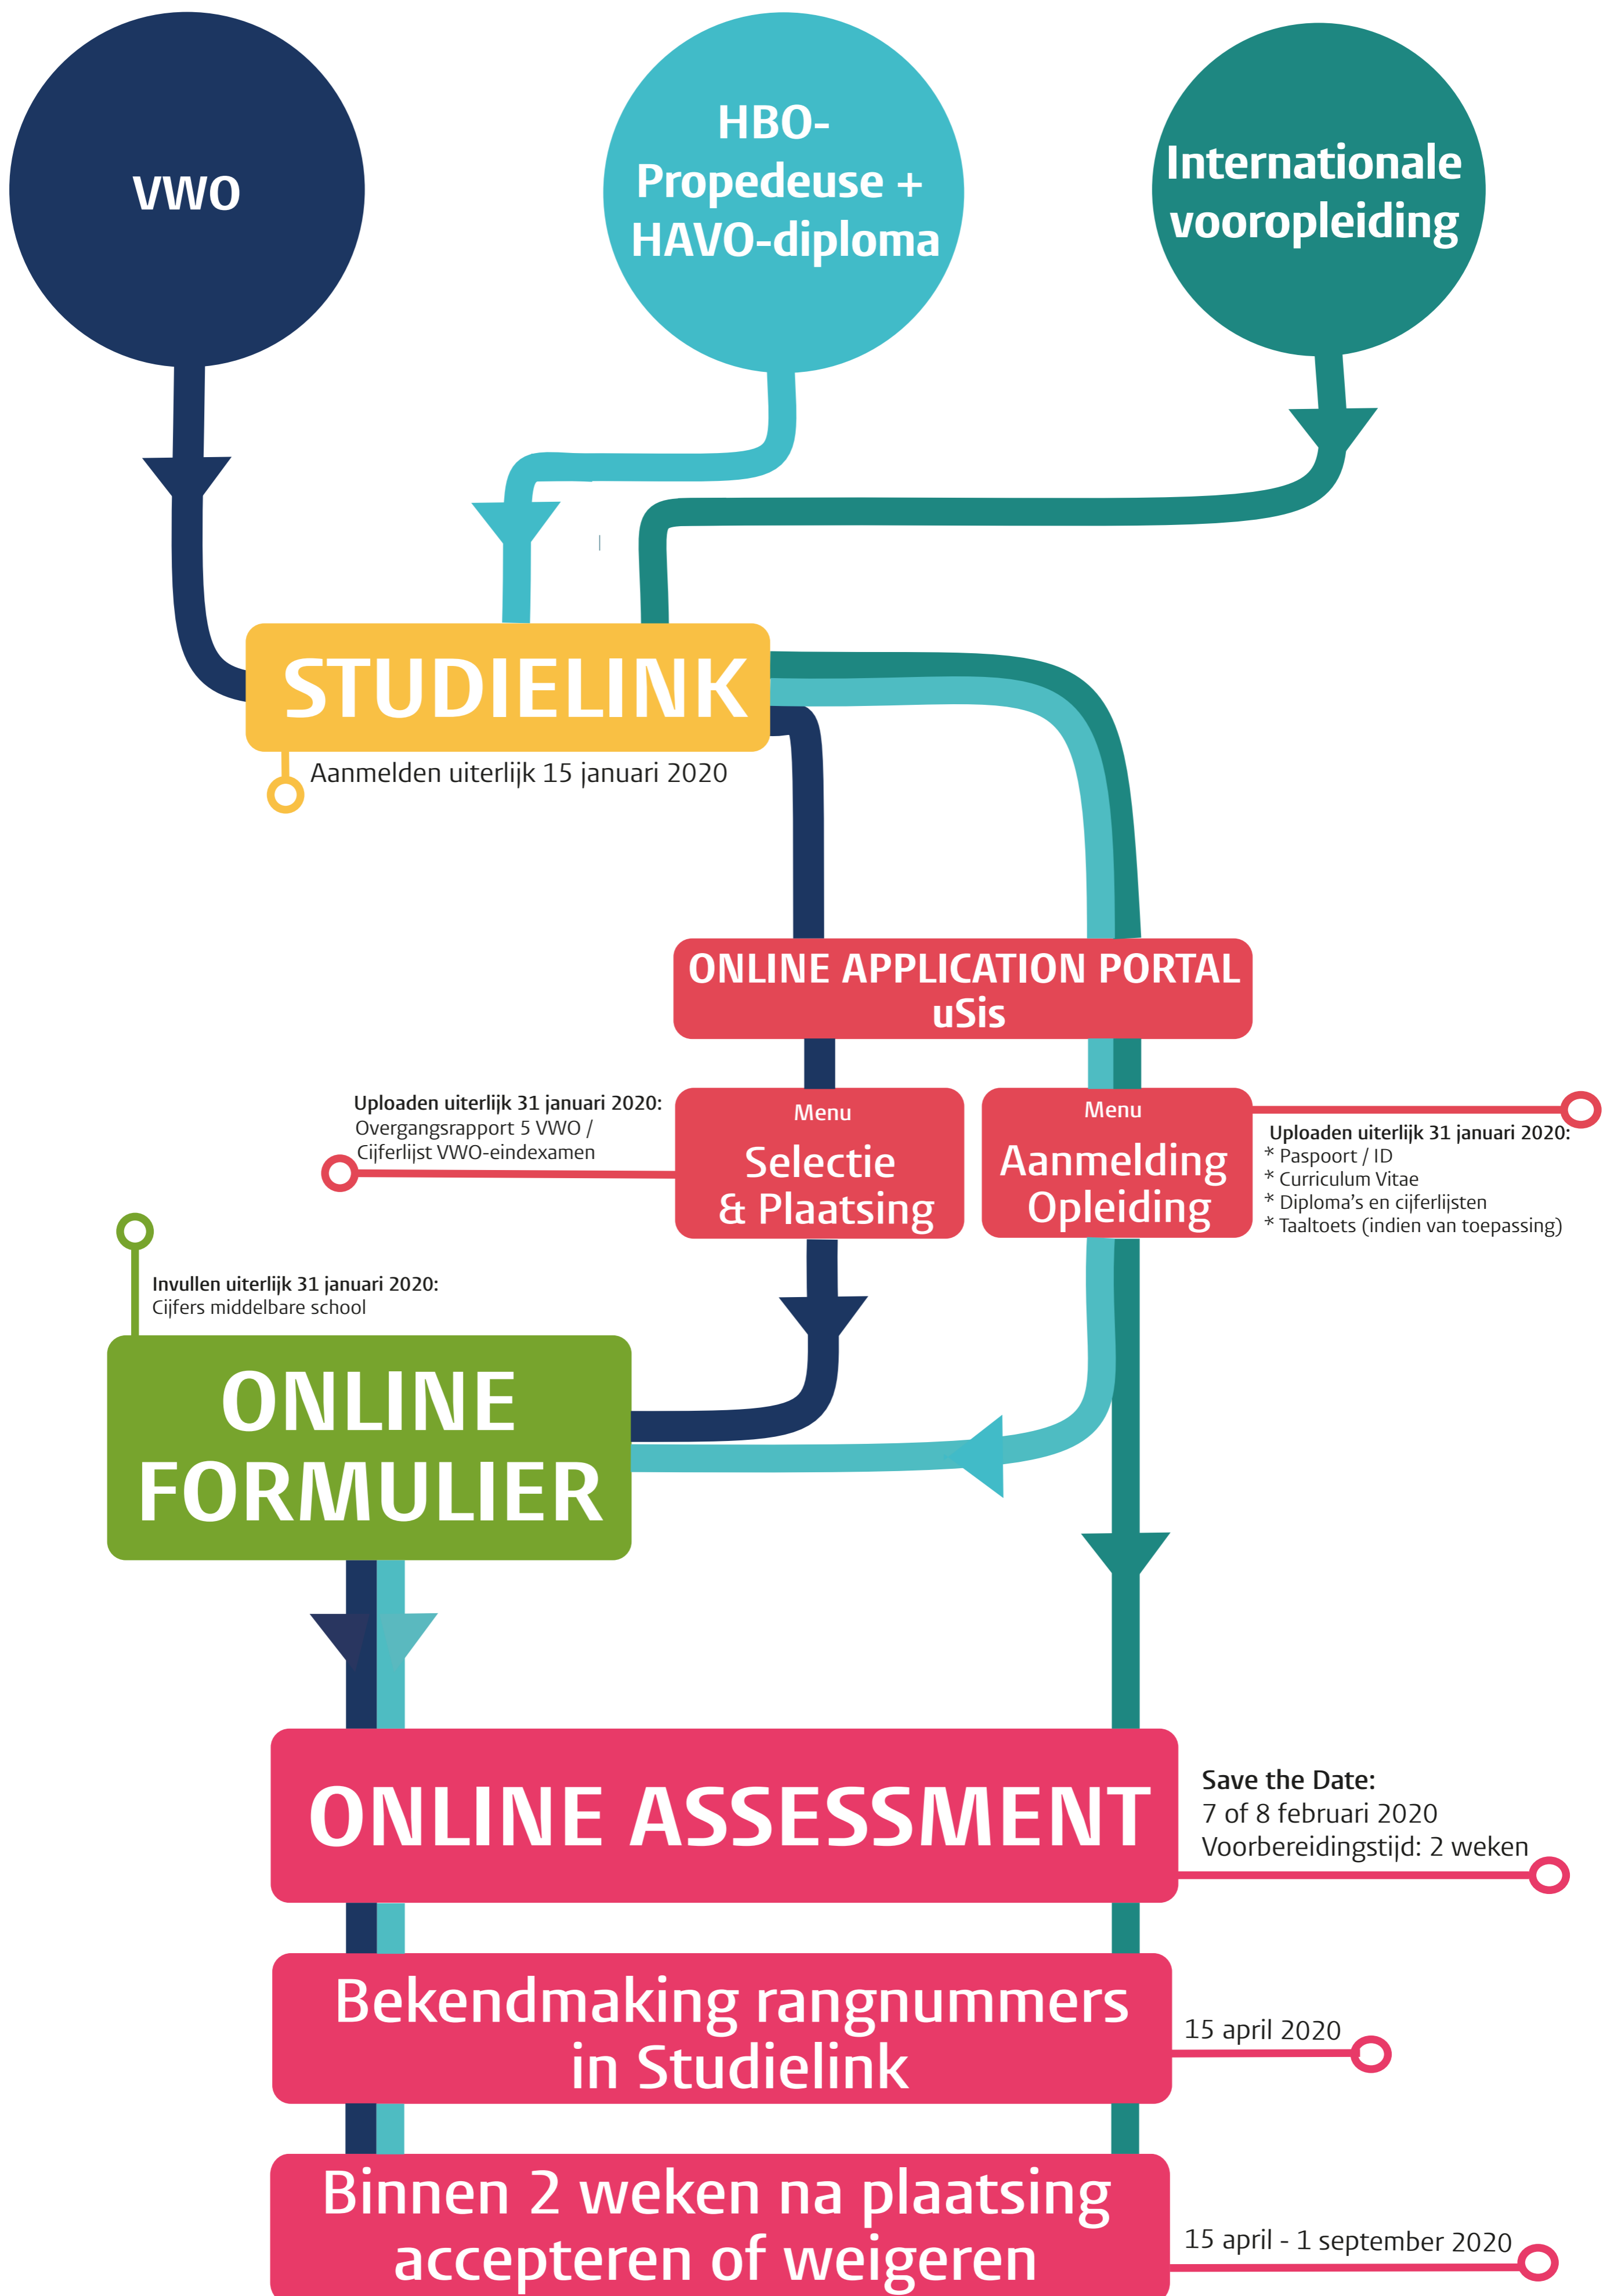

Hoe meld ik me aan voor de bachelor Psychologie aan de Universiteit Leiden?

Dit stroomschema is opgesteld voor studenten met de meest voorkomende diploma's. Staat jouw diploma er niet bij? Lees dan onze website.