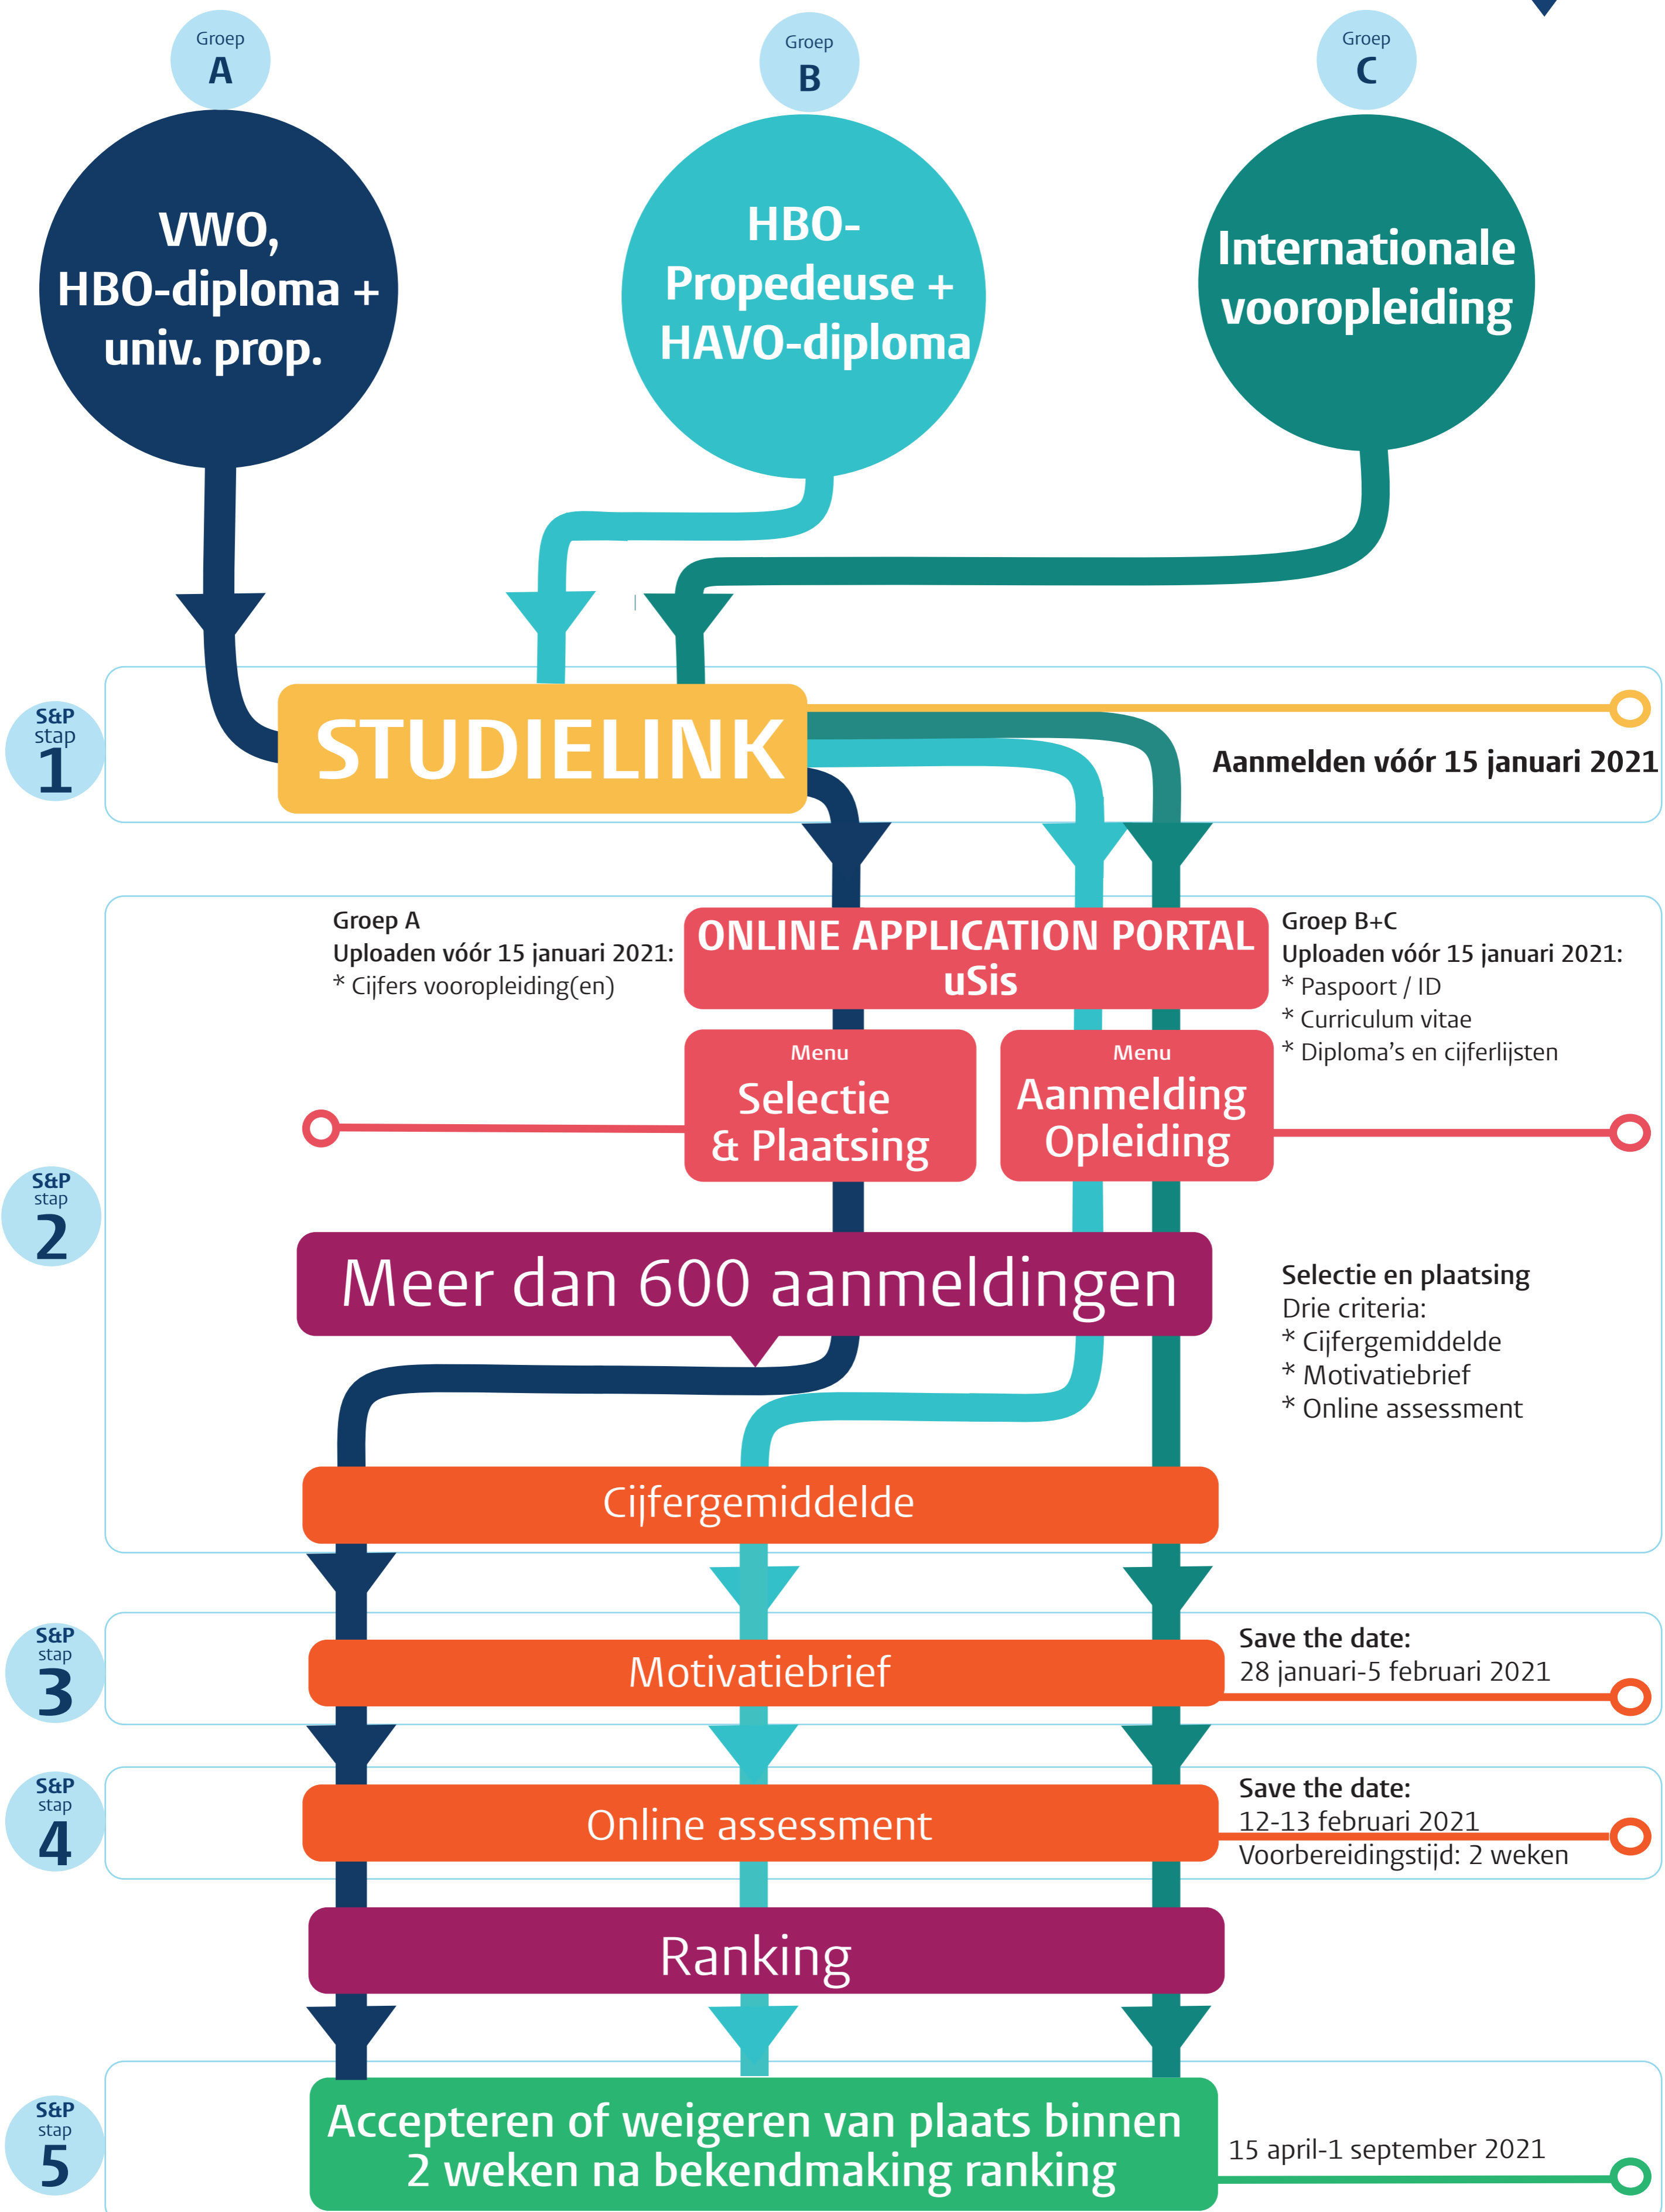

Hoe meld ik me aan voor een bachelor Politicologie aan de Universiteit Leiden?

Dit stroomschema is opgesteld voor studenten met de meest voorkomende diploma's. Staat jouw diploma er niet bij? Op onze website vind je aanvullende informatie.