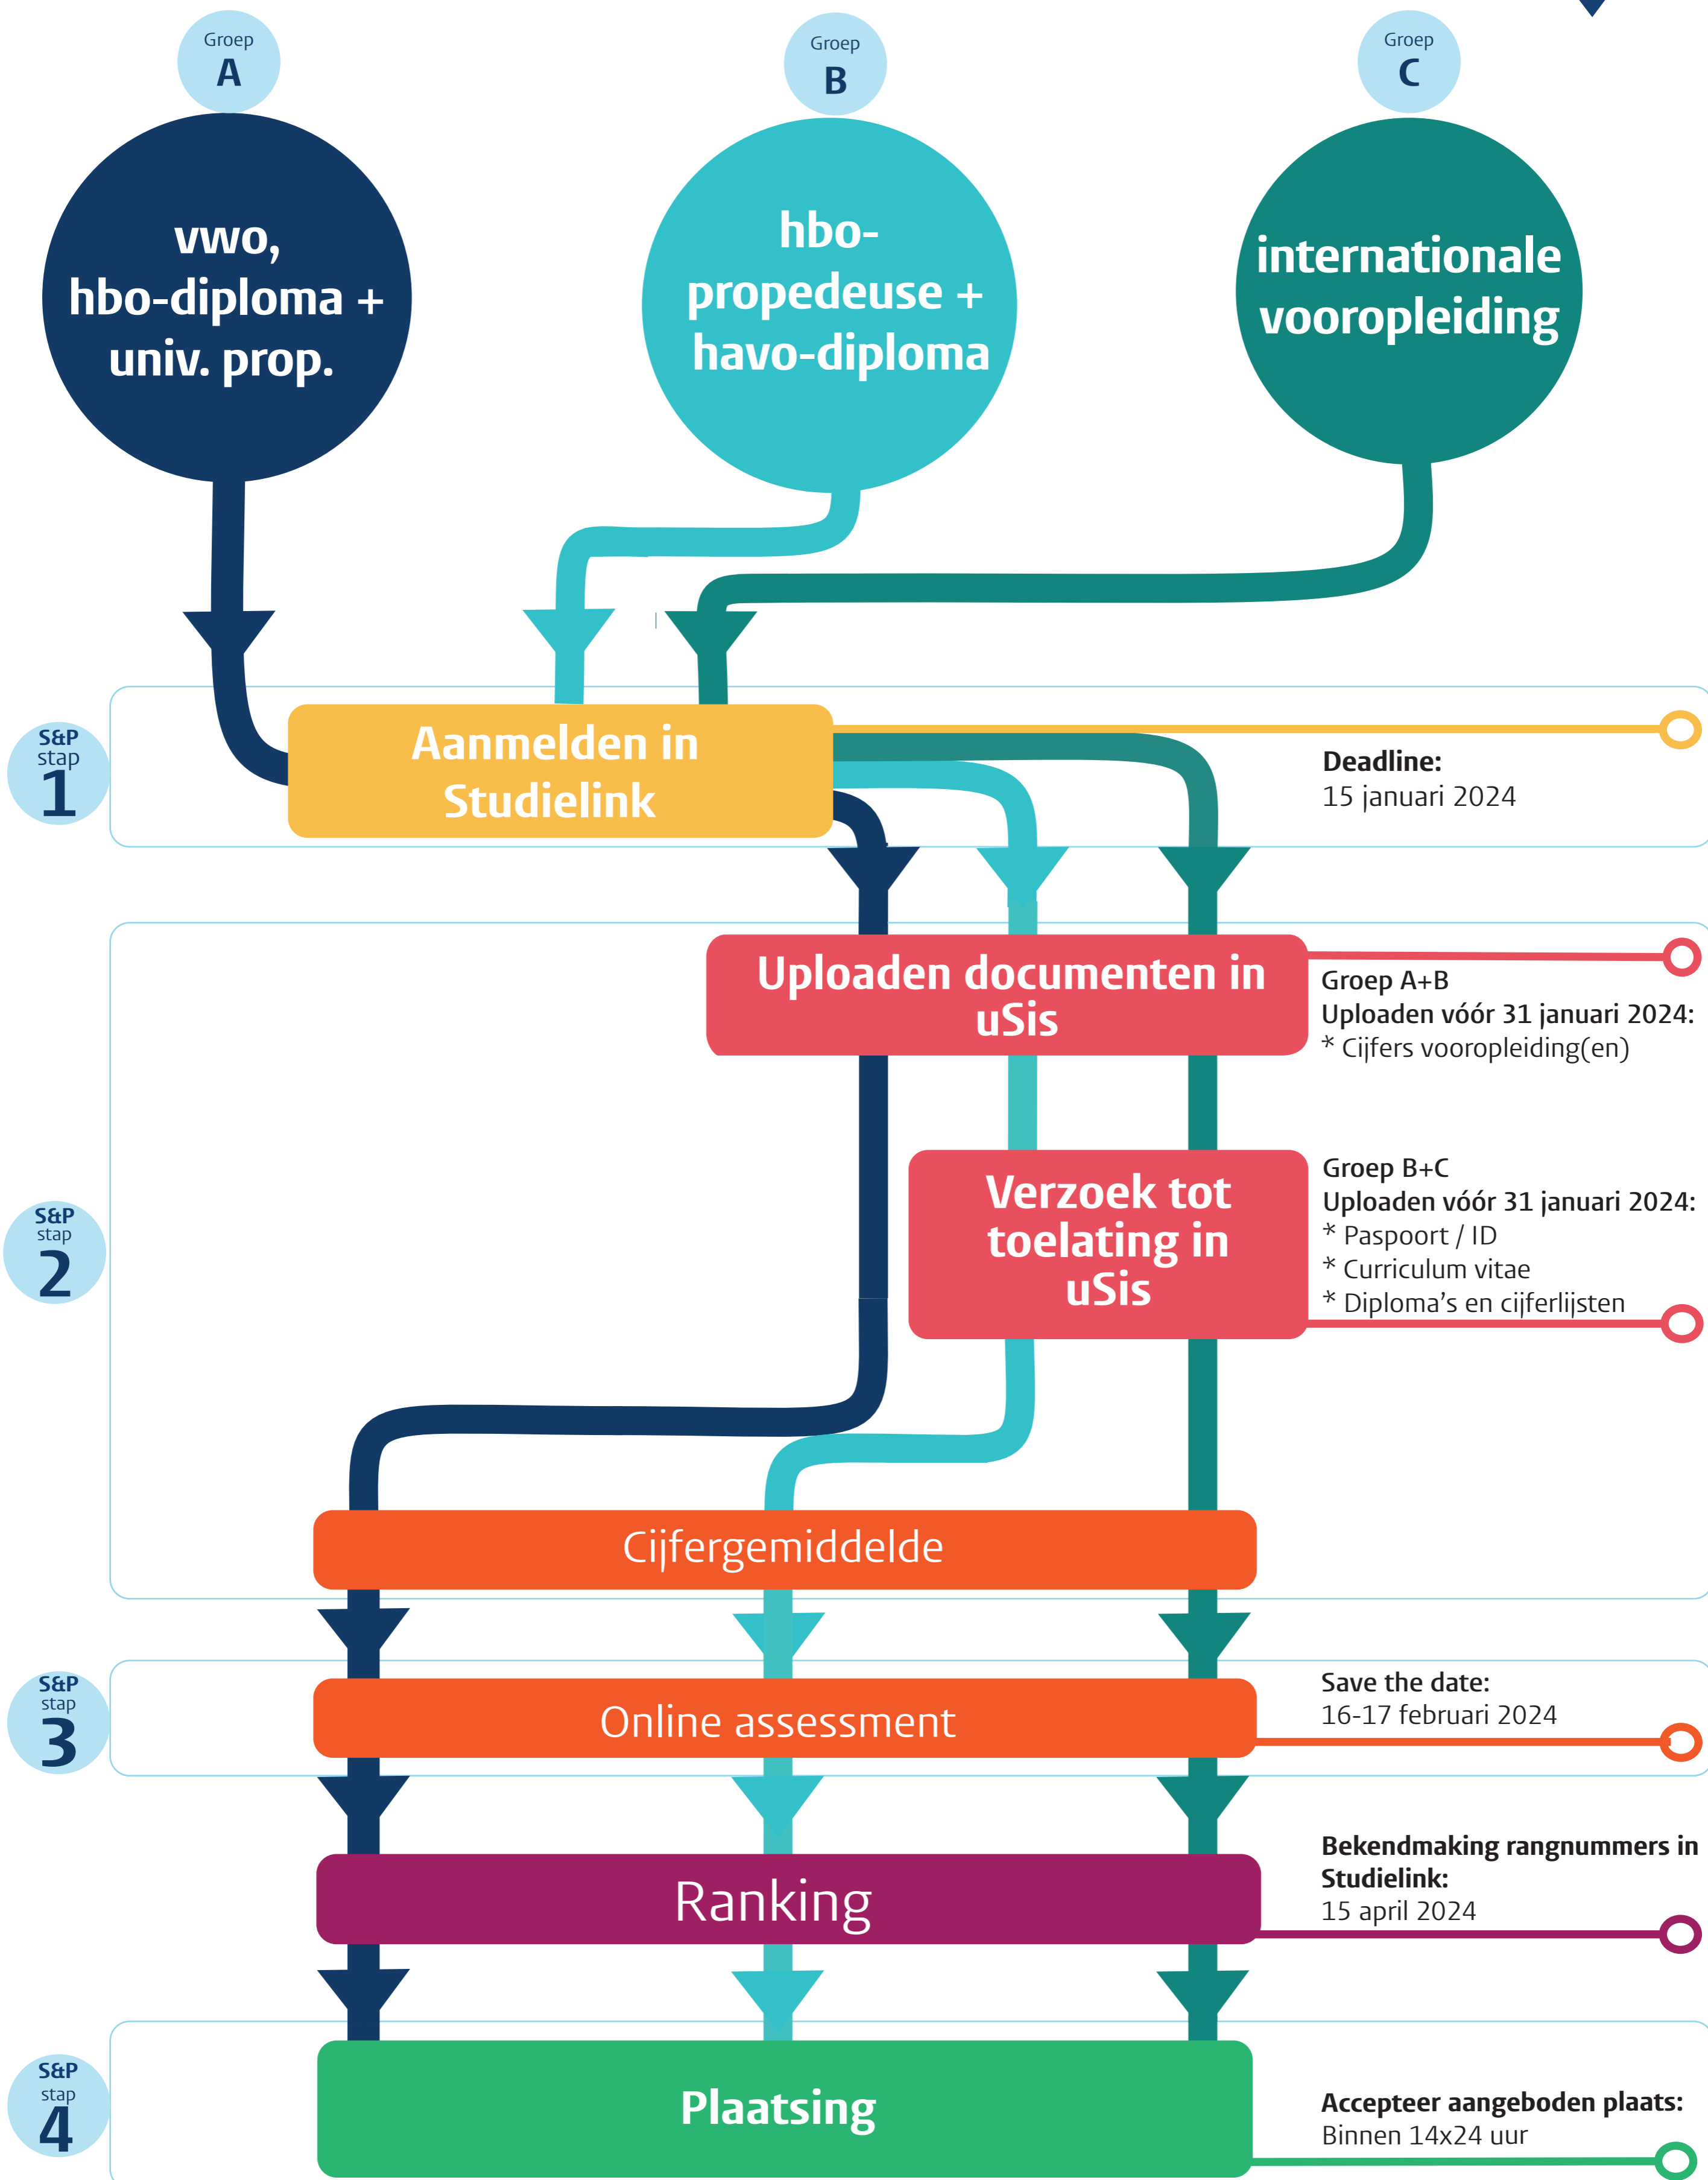

# Hoe meld ik me aan voor een bachelor Politicologie aan de Universiteit Leiden?

Dit schema is opgesteld voor studenten met de meest voorkomende diploma's. Staat jouw diploma er niet bij? Op [bachelors.universiteit leiden.nl/politicologie](https://bachelors.universiteit leiden.nl/politicologie) vind je aanvullende informatie.