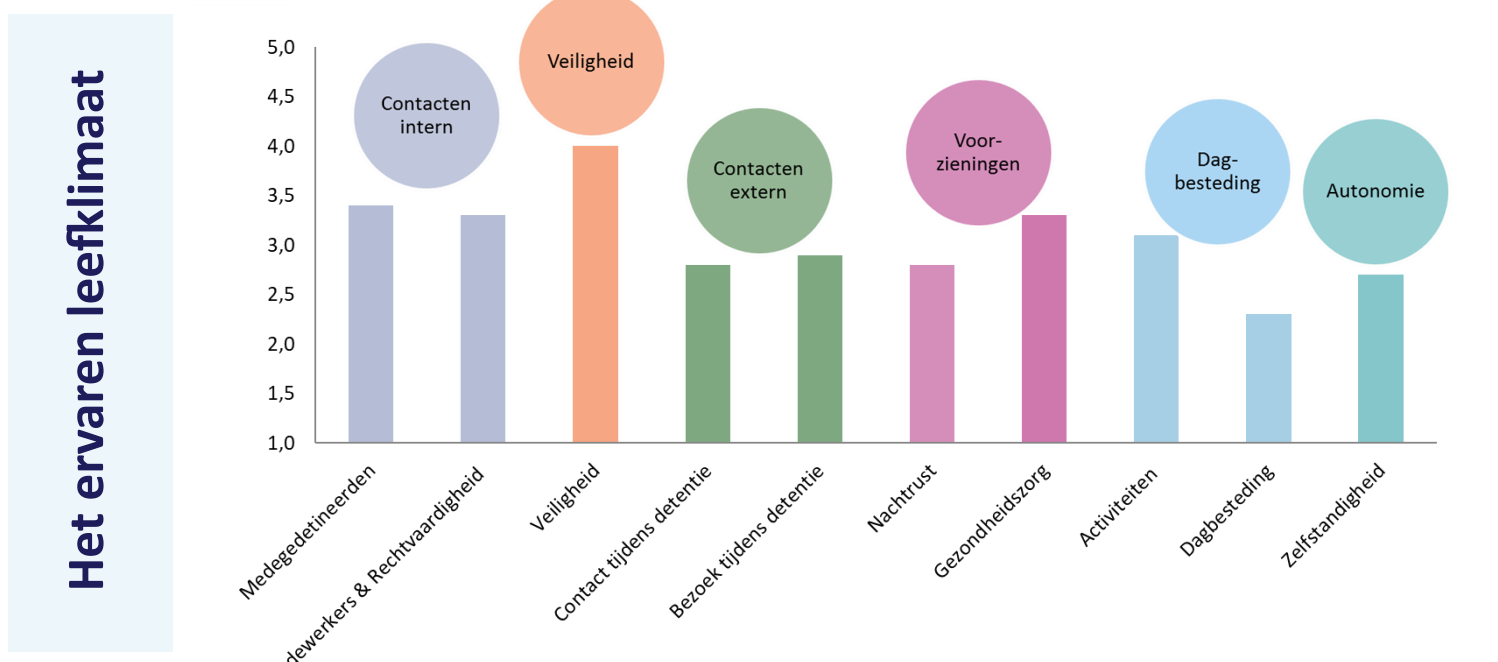

# De Life in Custody Study

Binnen het gevangeniswezen is toenemende aandacht voor re-integratie en recidivereductie. Het Leefklimaat vormt een belangrijke basis om hier succesvol aan te kunnen werken. De **Life in Custody Study** beoogt het **leefklimaat** in kaart te brengen voor **alle** gedetineerden in Nederland.

De Prison Climate Questionnaire is **landelijk afgenomen** in januari tot en met maart **2017**, in alle **28 penitentiaire inrichtingen** in Nederland. Daarbij is iedereen persoonlijk benaderd door één van de onderzoeksmedewerkers van de Universiteit Leiden.