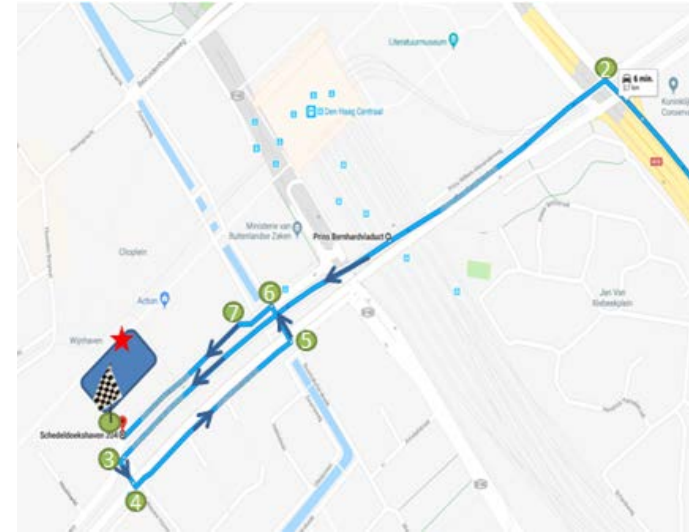

# Route naar Parkeergarage Turfmarkt, Schedeldoekshaven 204, Den Haag

**Stap 1:** Neem vanaf de Utrechtsebaan afslag 2

**Stap 2:** ga linksaf richting Centrum Zuid.

**Stap 3 -6:** Ga onderaan het viaduct linksaf bij de stoplichten en volg de borden naar de Turfmarkt Garage (nog 3x linksaf). Blijf vóór de trambaan

# Parkeergarage Turfmarkt, Schedeldoekshaven 204, Den Haag

**Stap 7:** Kruis nu de trambaan om op de meest rechter rijstrook te komen

**Openingstijden:**  
Ma t/m zo 24/7

**Tarief:**

Per uur	€ 1,50
Maximaal dagtarief	€ 10,00
Verloren pas	€ 10,00

**Betaalwijzen:**  
NO CASH, CARDS ONLY

**Stap 9 :** Je hebt de parkeergarage bereikt; de hoofdingang van het Wijnhavengebouw ligt om de hoek (loop de garage uit en sla 3x rechtsaf)

Zie ook: de website [Parkeergarage P1](#) en

[routebeschrijving van Utrechtsebaan naar Schedeldoekshaven 204](#)

**Stap 8:** volg deze rijstrook en sla rechtsaf naar de ingang van de garage

ROUTE **UTRECHTSEBAAN- AFSLAG 2** NAAR  
**PARKEERGARAGE TURFMARKT,**  
**SCHEDELDOEKSHAVEN 204**