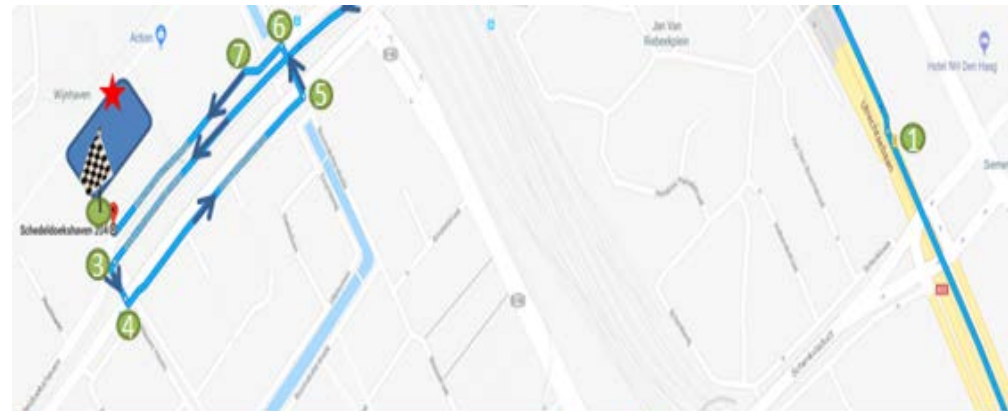

# Route naar Parkeergarage Turfmarkt, Schedeldoekshaven 204, Den Haag

**Stap 1:** Neem vanaf de Utrechtsebaan afslag 2

**Stap 2:** ga linksaf richting Centrum Zuid.

**Stap 3 -6:** Ga onderaan het viaduct linksaf bij de stoplichten en volg de borden naar de Turfmarkt Garage (nog 3x linksaf). Blijf vóór de trambaan

# Parkeergarage Turfmarkt, Schedeldoekshaven 204, Den Haag

**Stap 7:** Kruis nu de trambaan om op de meest rechter rijstrook te komen

**Openingstijden:**  
Ma t/m zo 24/7

**Tarief:**

Per uur	€ 1,50
Maximaal dagtarief	€ 10,00
Verloren pas	€ 10,00

**Betaalwijzen:**  
NO CASH, CARDS ONLY

**Stap 9 :** Je hebt de parkeergarage bereikt; de hoofdingang van het Wijnhavengebouw ligt om de hoek (loop de garage uit en sla 3x rechtsaf)

Zie ook: de website [Parkeergarage P1](#) en

[routebeschrijving van Utrechtsebaan naar Schedeldoekshaven 204](#)

**Stap 8:** volg deze rijstrook en sla rechtsaf naar de ingang van de garage

ROUTE **UTRECHTSEBAAN- AFSLAG 2** NAAR  
**PARKEERGARAGE TURFMARKT,**  
**SCHEDELDOEKSHAVEN 204**