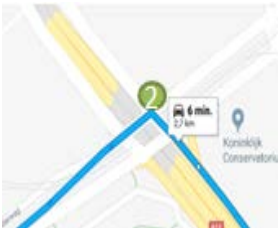

# Route naar Parkeergarage Turfmarkt, Schedeldoekshaven 204, Den Haag

**Stap 1:** Neem vanaf de Utrechtsebaan afslag 2

**Stap 2:** ga linksaf richting Centrum Zuid.

**Stap 3 -6:** Ga onderaan het viaduct linksaf bij de stoplichten en volg de borden naar de Turfmarkt Garage (nog 3x linksaf). Blijf vóór de trambaan

# Parkeergarage Turfmarkt, Schedeldoekshaven 204, Den Haag

**Stap 7:** Kruis nu de trambaan om op de meest rechter rijstrook te komen

**Openingstijden:**  
Ma t/m zo 24/7

**Tarief:**

Per uur	€ 1,50
Maximaal dagtarief	€ 10,00
Verloren pas	€ 10,00

**Betaalwijzen:**  
NO CASH, CARDS ONLY

**Stap 9 :** Je hebt de parkeergarage bereikt; de hoofdingang van het Wijnhavengebouw ligt om de hoek (loop de garage uit en sla 3x rechtsaf)

Zie ook: de website [Parkeergarage P1](#) en

[routebeschrijving van Utrechtsebaan naar Schedeldoekshaven 204](#)

**Stap 8:** volg deze rijstrook en sla rechtsaf naar de ingang van de garage

ROUTE **UTRECHTSEBAAN- AFSLAG 2** NAAR  
**PARKEERGARAGE TURFMARKT,**  
**SCHEDELDOEKSHAVEN 204**