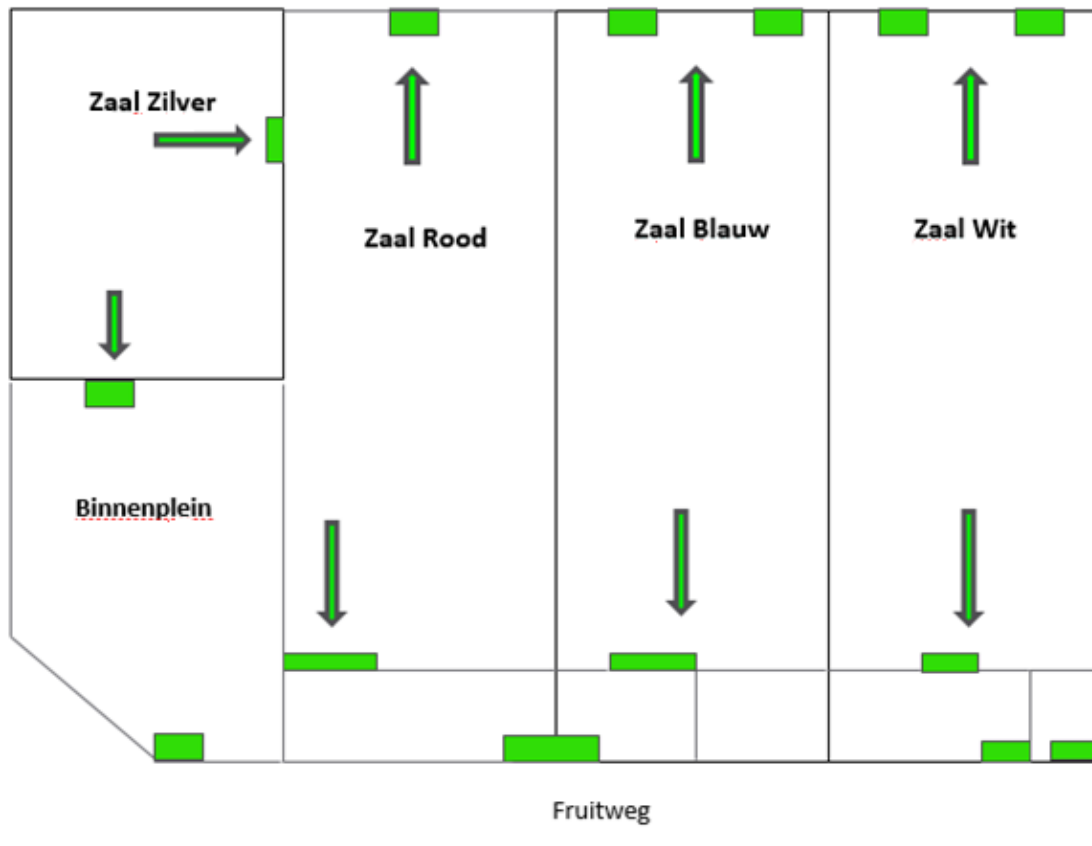

Plattegrond Opera Zalencentrum

Begane grond

1^e verdieping

 = (nood)uitgang

 = vluchtrichting