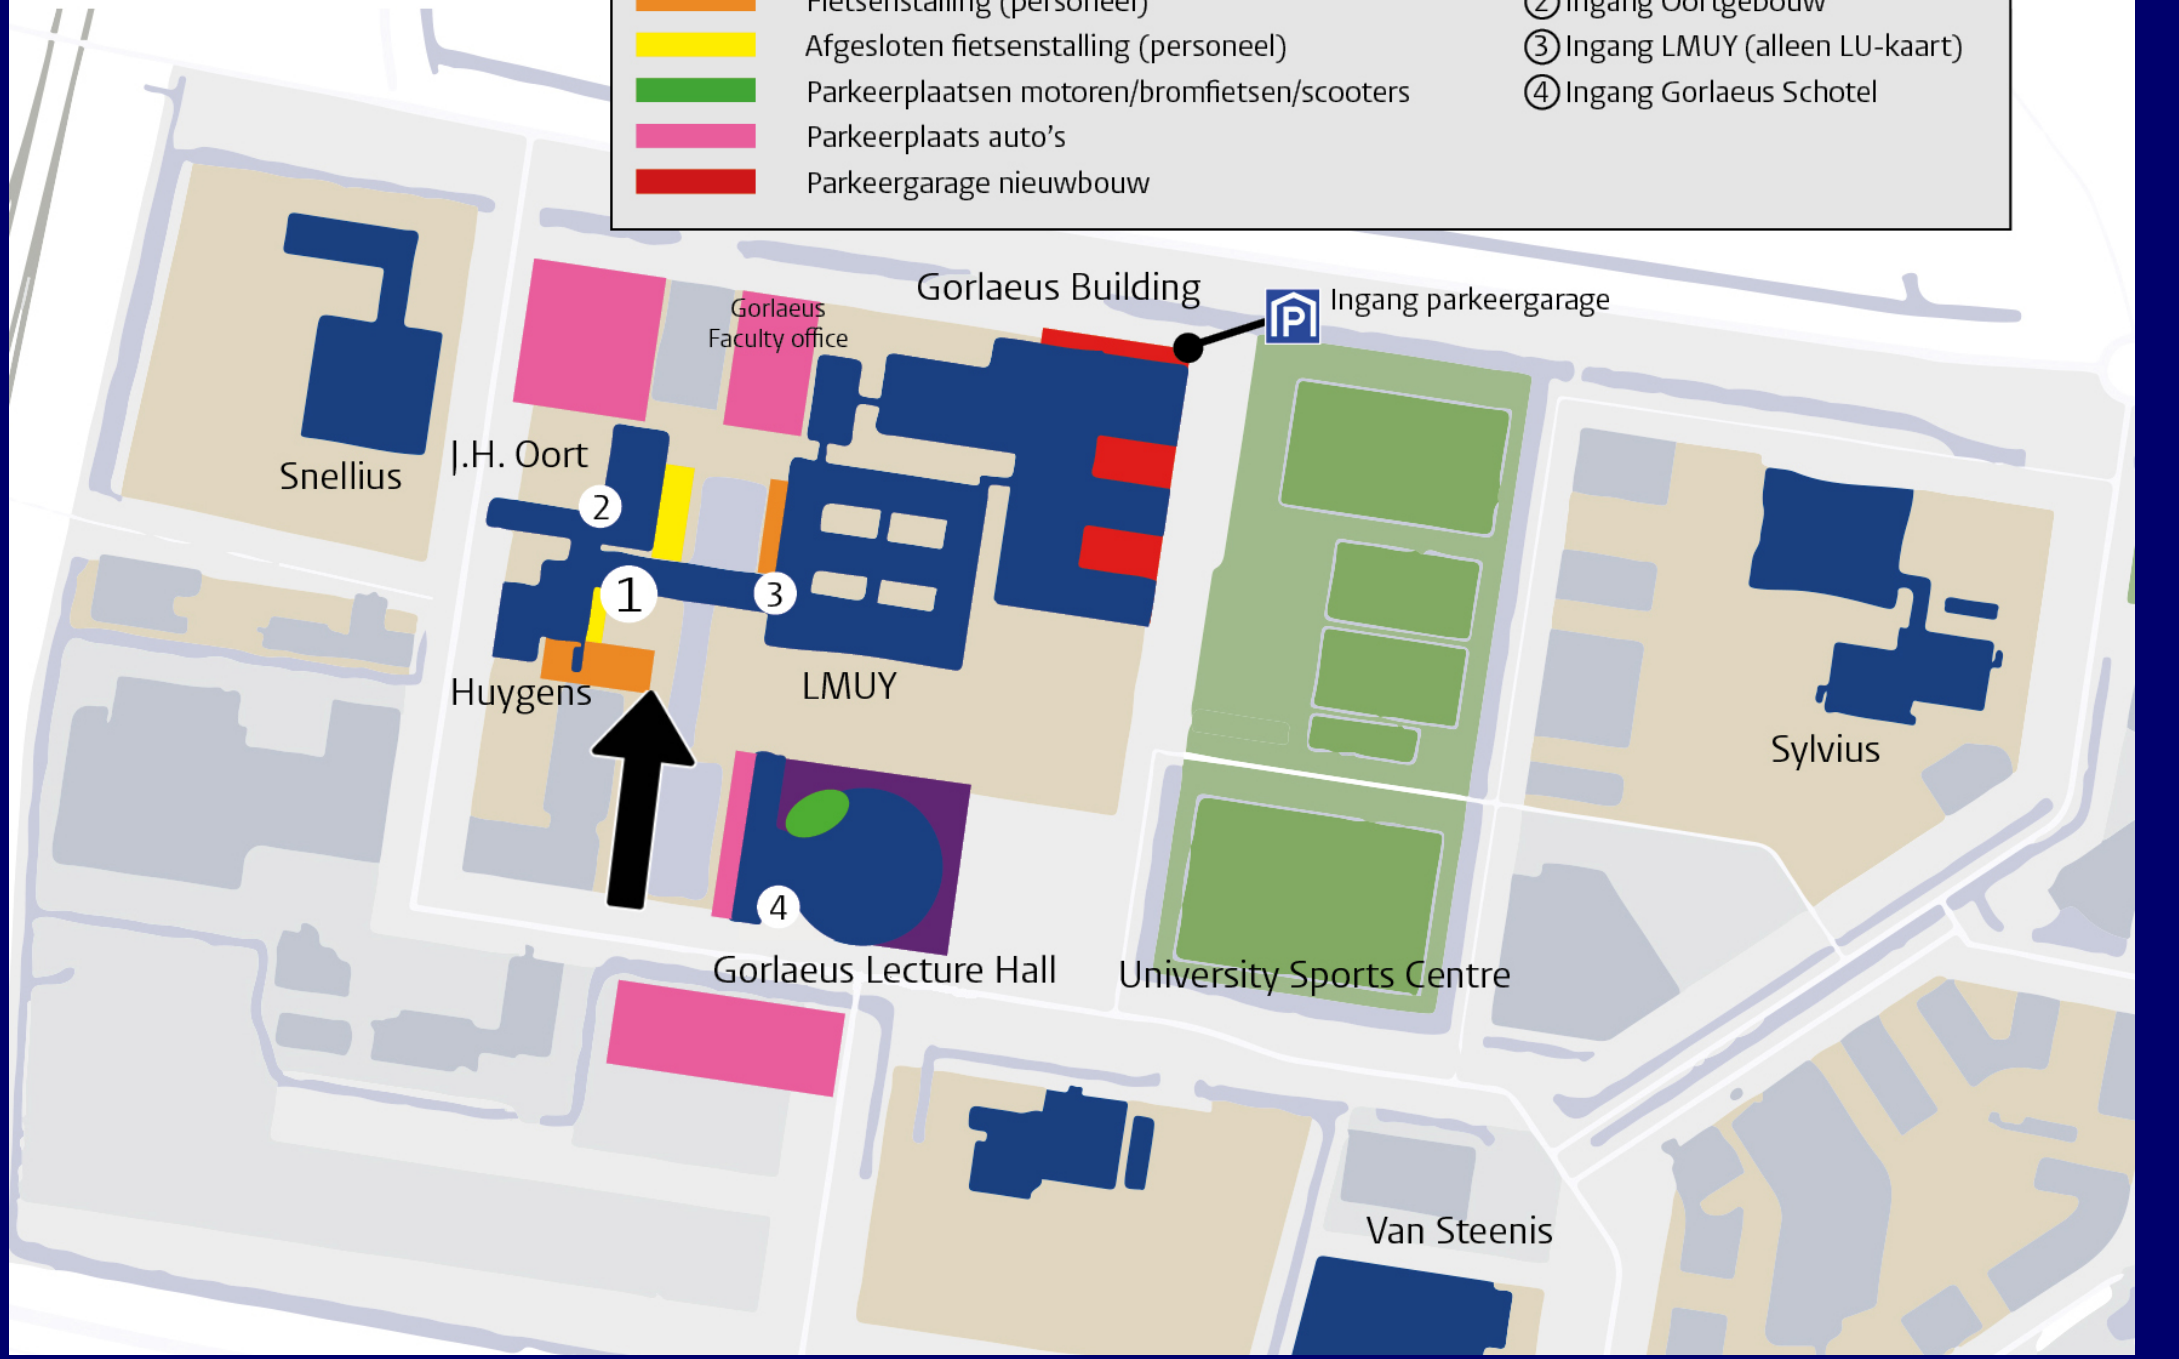

Legenda

- Fietsenstalling (studenten en personeel)
- Fietsenstalling (personeel)
- Afgesloten fietsenstalling (personeel)
- Parkeerplaatsen motoren/bromfietsen/scooters
- Parkeerplaats auto's
- Parkeergarage nieuwbouw

- ① Hoofdentree Einsteinweg
- ② Ingang Oortgebouw
- ③ Ingang LMUY (alleen LU-kaart)
- ④ Ingang Gorlaeus Schotel

Gorlaeus laboratoria (schotel)

Begane grond (BG)

Eerste verdieping